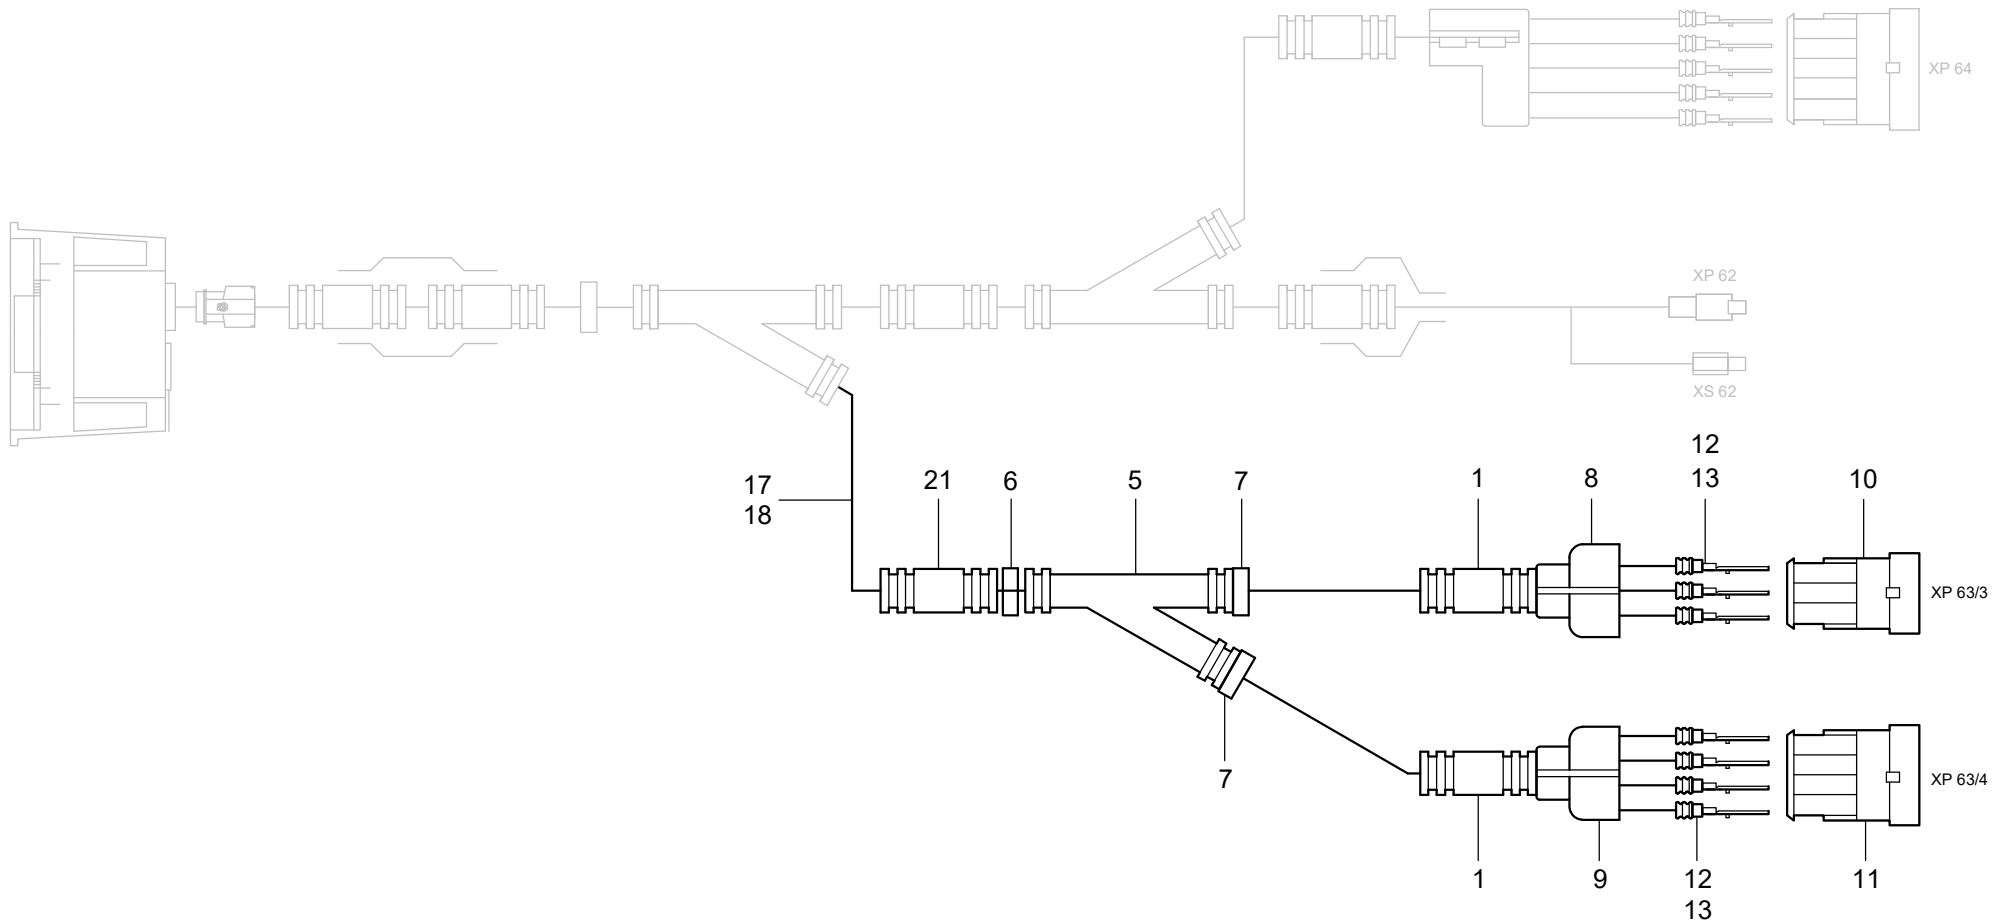

3201423-D-BL01-0913-0000

GROVE

KABELBAUM ANHAENGERSTECKDOSE 17 POLIG
CABLE HARNESS FOR TRAILER PLUG BOX 17 POLE

ERSATZTEILLISTE
LIST OF SPARE PARTS

GMK 6300
BE 758
G 801

09.13

3201423-ETL D

1/2

3201423-D-BL02-0913-0000

GROVE [®]	KABELBAUM ANHAENGERSTECKDOSE 17 POLIG CABLE HARNESS FOR TRAILER PLUG BOX 17 POLE	ERSATZTEILLISTE LIST OF SPARE PARTS		GMK 6300 BE 758 G 801
		09.13	3201423-ETL D	